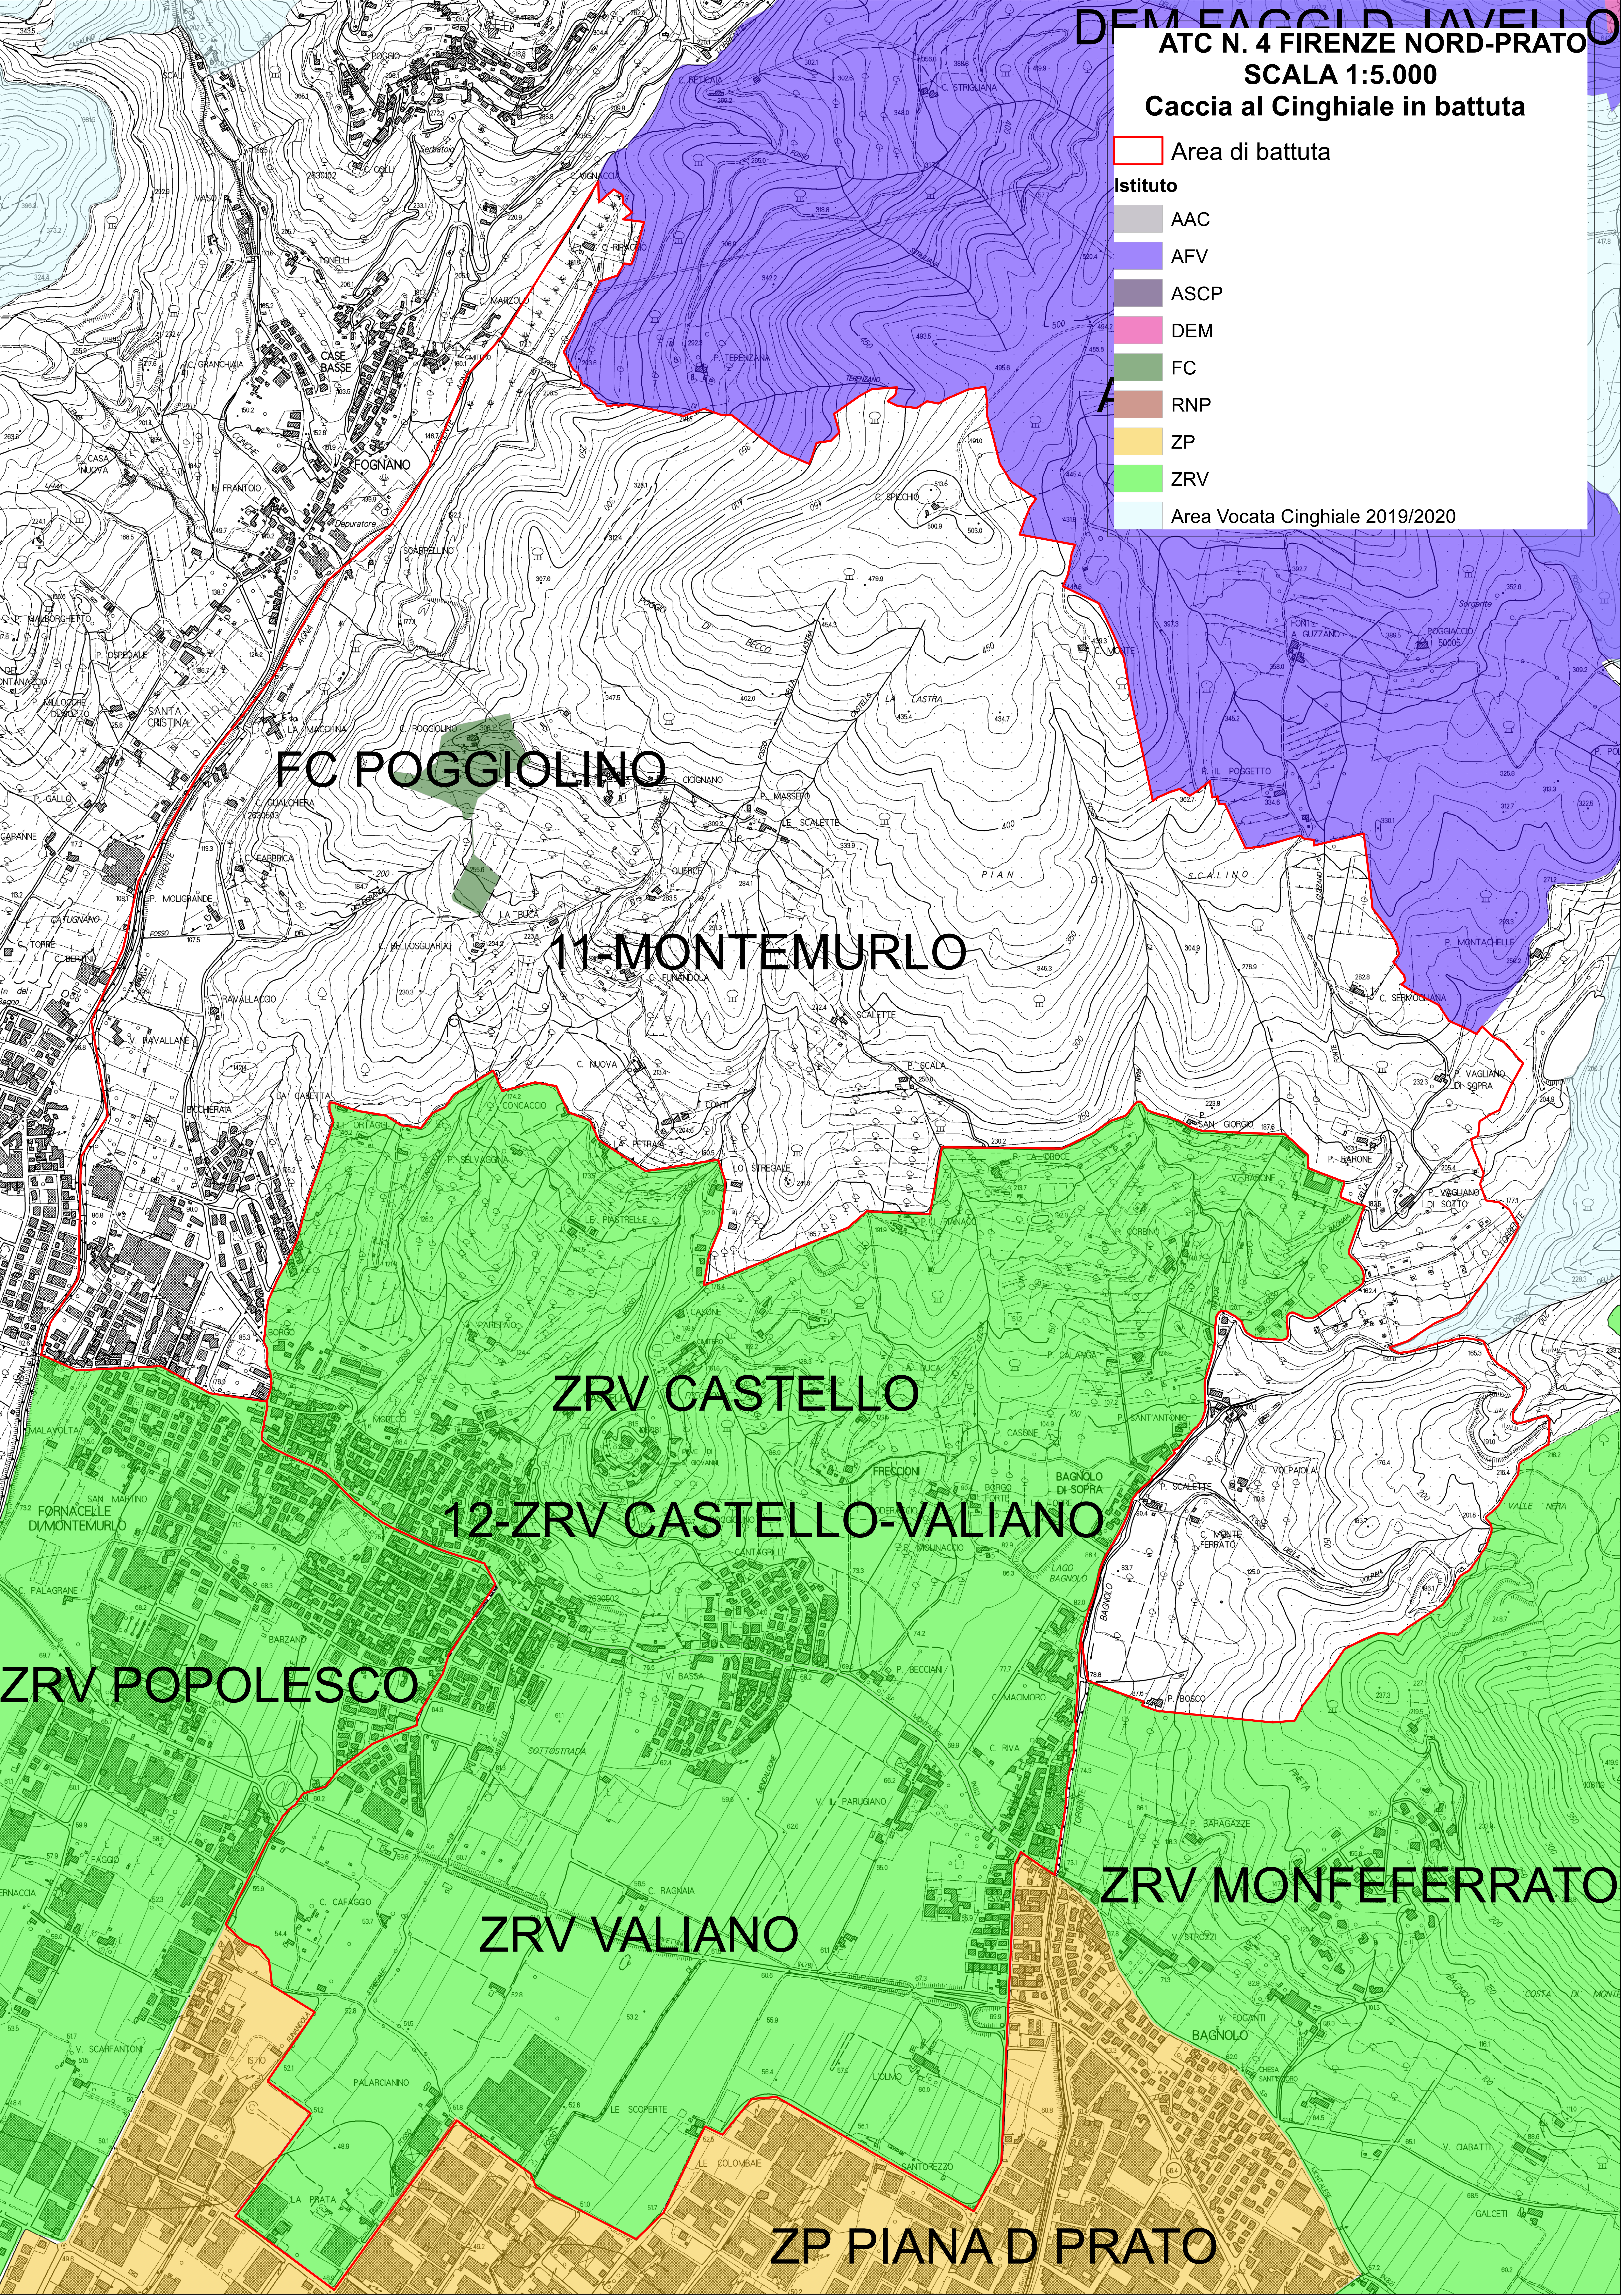

Area di battuta

Istituto

- AAC
- AFV
- ASCP
- DEM
- FC
- RNP
- ZP
- ZRV
- Area Vocata Cinghiale 2019/2020

FC POGGIOLINO

11-MONTEMURLO

ZRV CASTELLO

12-ZRV CASTELLO-VALIANO

ZRV POPOLESCO

ZRV VALIANO

ZRV MONFERRATO

ZP PIANA D PRATO